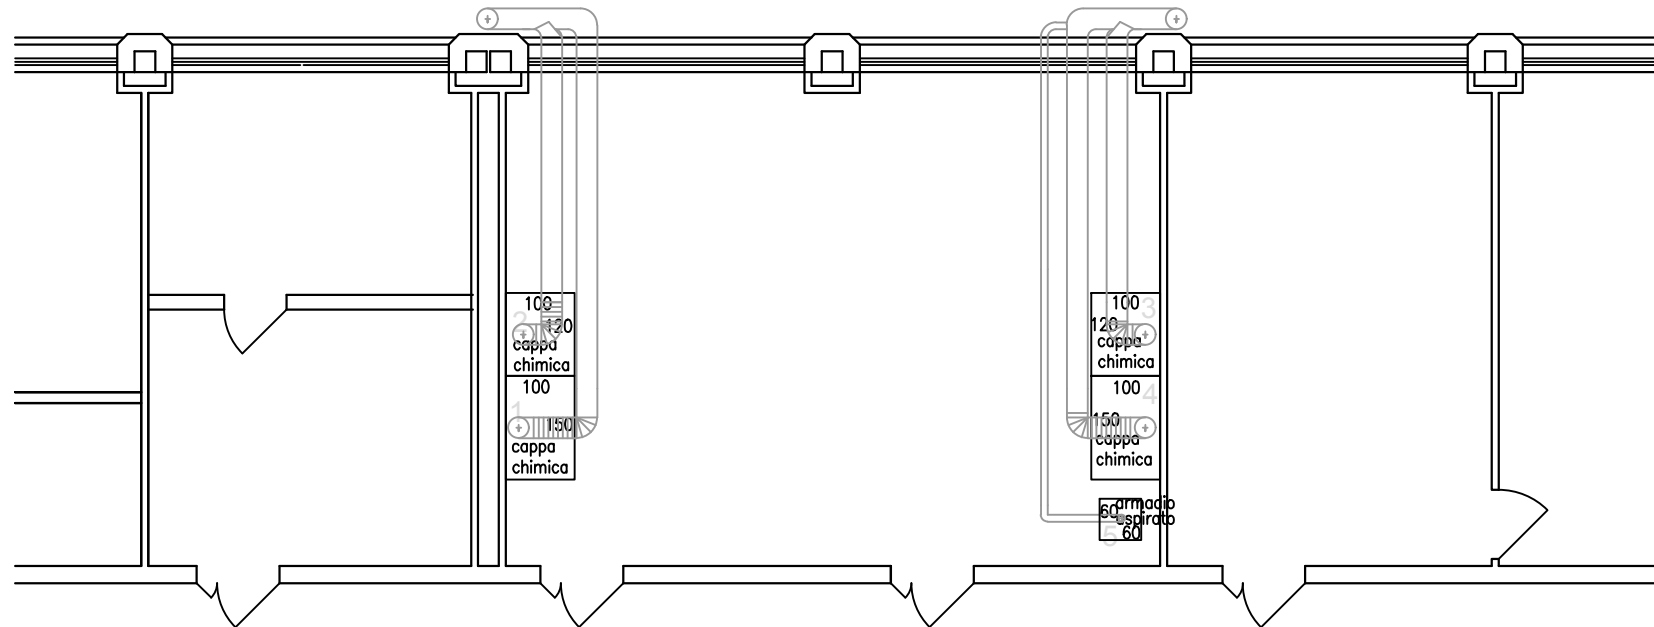

St.7/8

altezza controsoffitto 268 cm

Cappe chimiche edificio F - primo piano