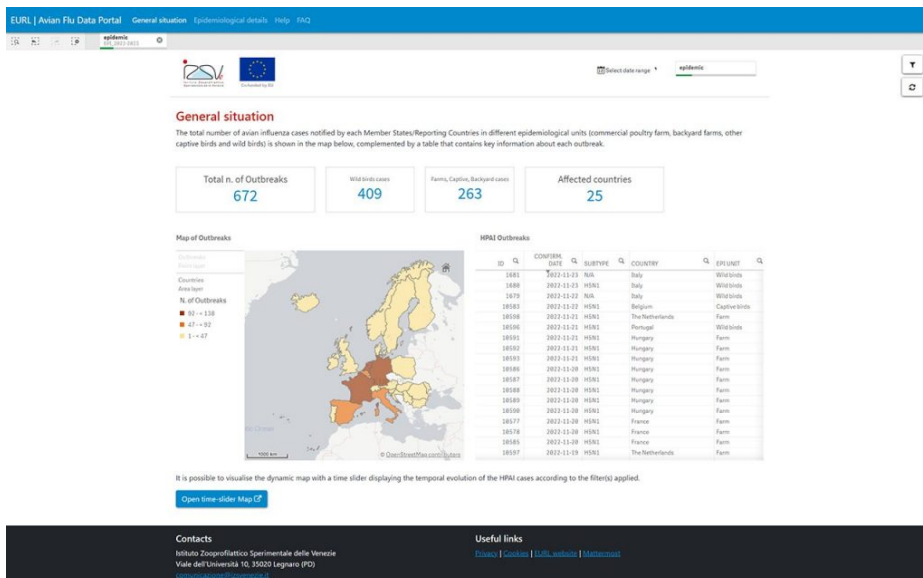

## È online Avian Flu Data Portal, il portale con i dati aggiornati sull'influenza aviaria

È disponibile e consultabile da tutti Avian Flu Data Portal, il portale con tutti i dati aggiornati, le mappe e le tabelle interattive sulle epidemie di influenza aviaria in Europa.

[CONOSCERE](#) [ALTRI ANIMALI](#) [NEWS](#)  22 DICEMBRE 2022  12:50 di [Salvatore Ferraro](#)

È disponibile online **Avian Flu Data Portal**, il portale web informativo dove

è possibile consultare i **principali dati ufficiali** sulle epidemie di **influenza aviaria ad alta patogenicità (HPAI)** in Europa. Sviluppato dal Laboratorio europeo di riferimento sull'Influenza aviaria e la Malattia di Newcastle (EURL AI/ND) dell'Istituto

**Zooprofilattico Sperimentale delle Venezie** (IZSVe), è **aggiornato quotidianamente** e ha lo scopo di fornire un aggiornamento epidemiologico pubblico, completo e tempestivo rispetto alla diffusione di HPAI in Europa.

Tutti i dati relativi alle epidemie di questa malattia diffuse negli ultimi anni, sono organizzati in **tabelle, grafici e immagini** e possono essere utili per supportare le istituzioni sanitarie e le figure professionali che, sulla base della valutazione del rischio di propagazione e diffusione dei virus, pianificano **le misure di prevenzione** e controllo più adatte a ciascuna realtà geografica.