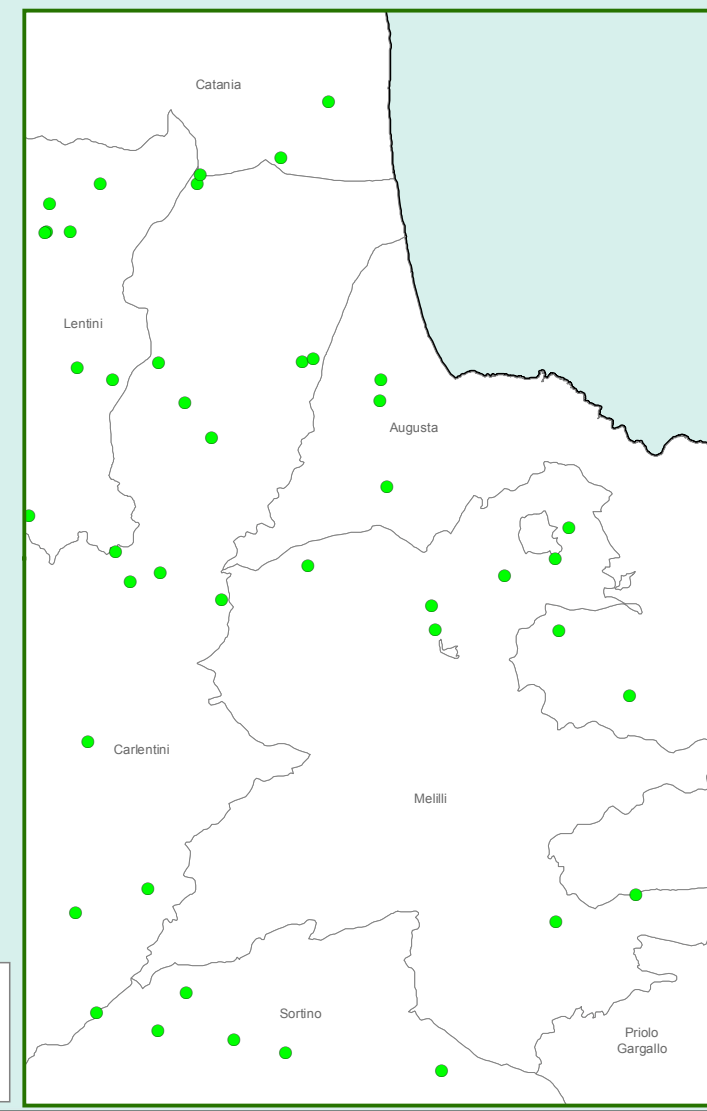

31/12/2015

	Negativo		20000 m.
	Nuclei sentinella positivi		Provincia
	Nuclei sentinella		Comune