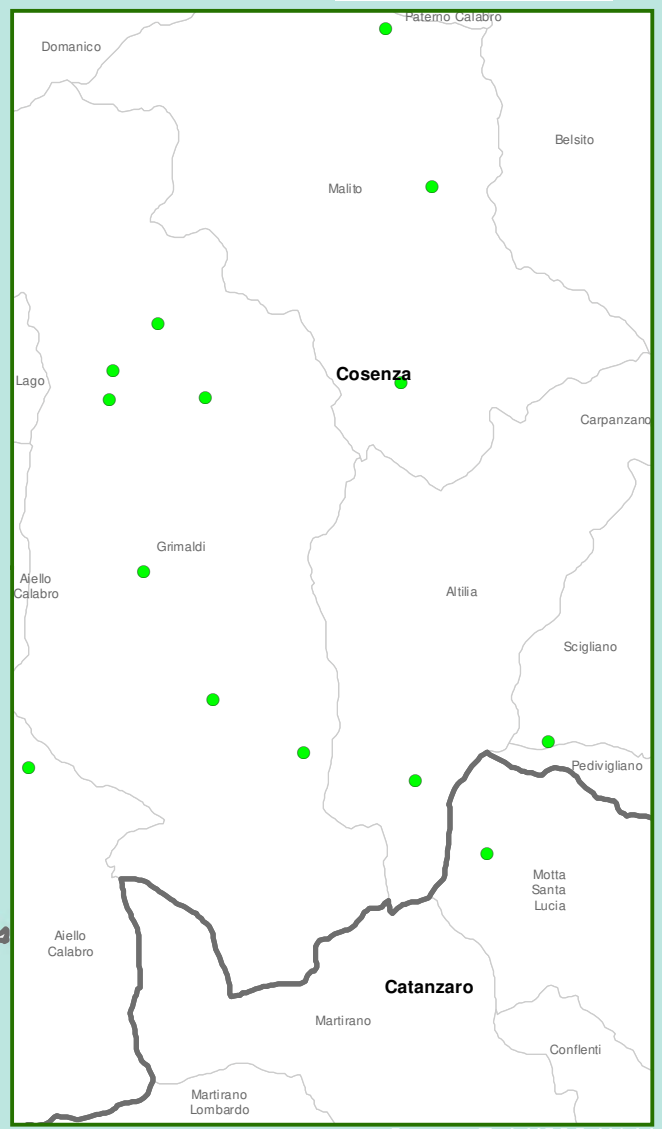

31/12/2023

Calabria

- + Positivo
- + Nuclei sentinella positivi
- Nuclei sentinella
- Negativo
- 10000 m.
- Province
- Comuni