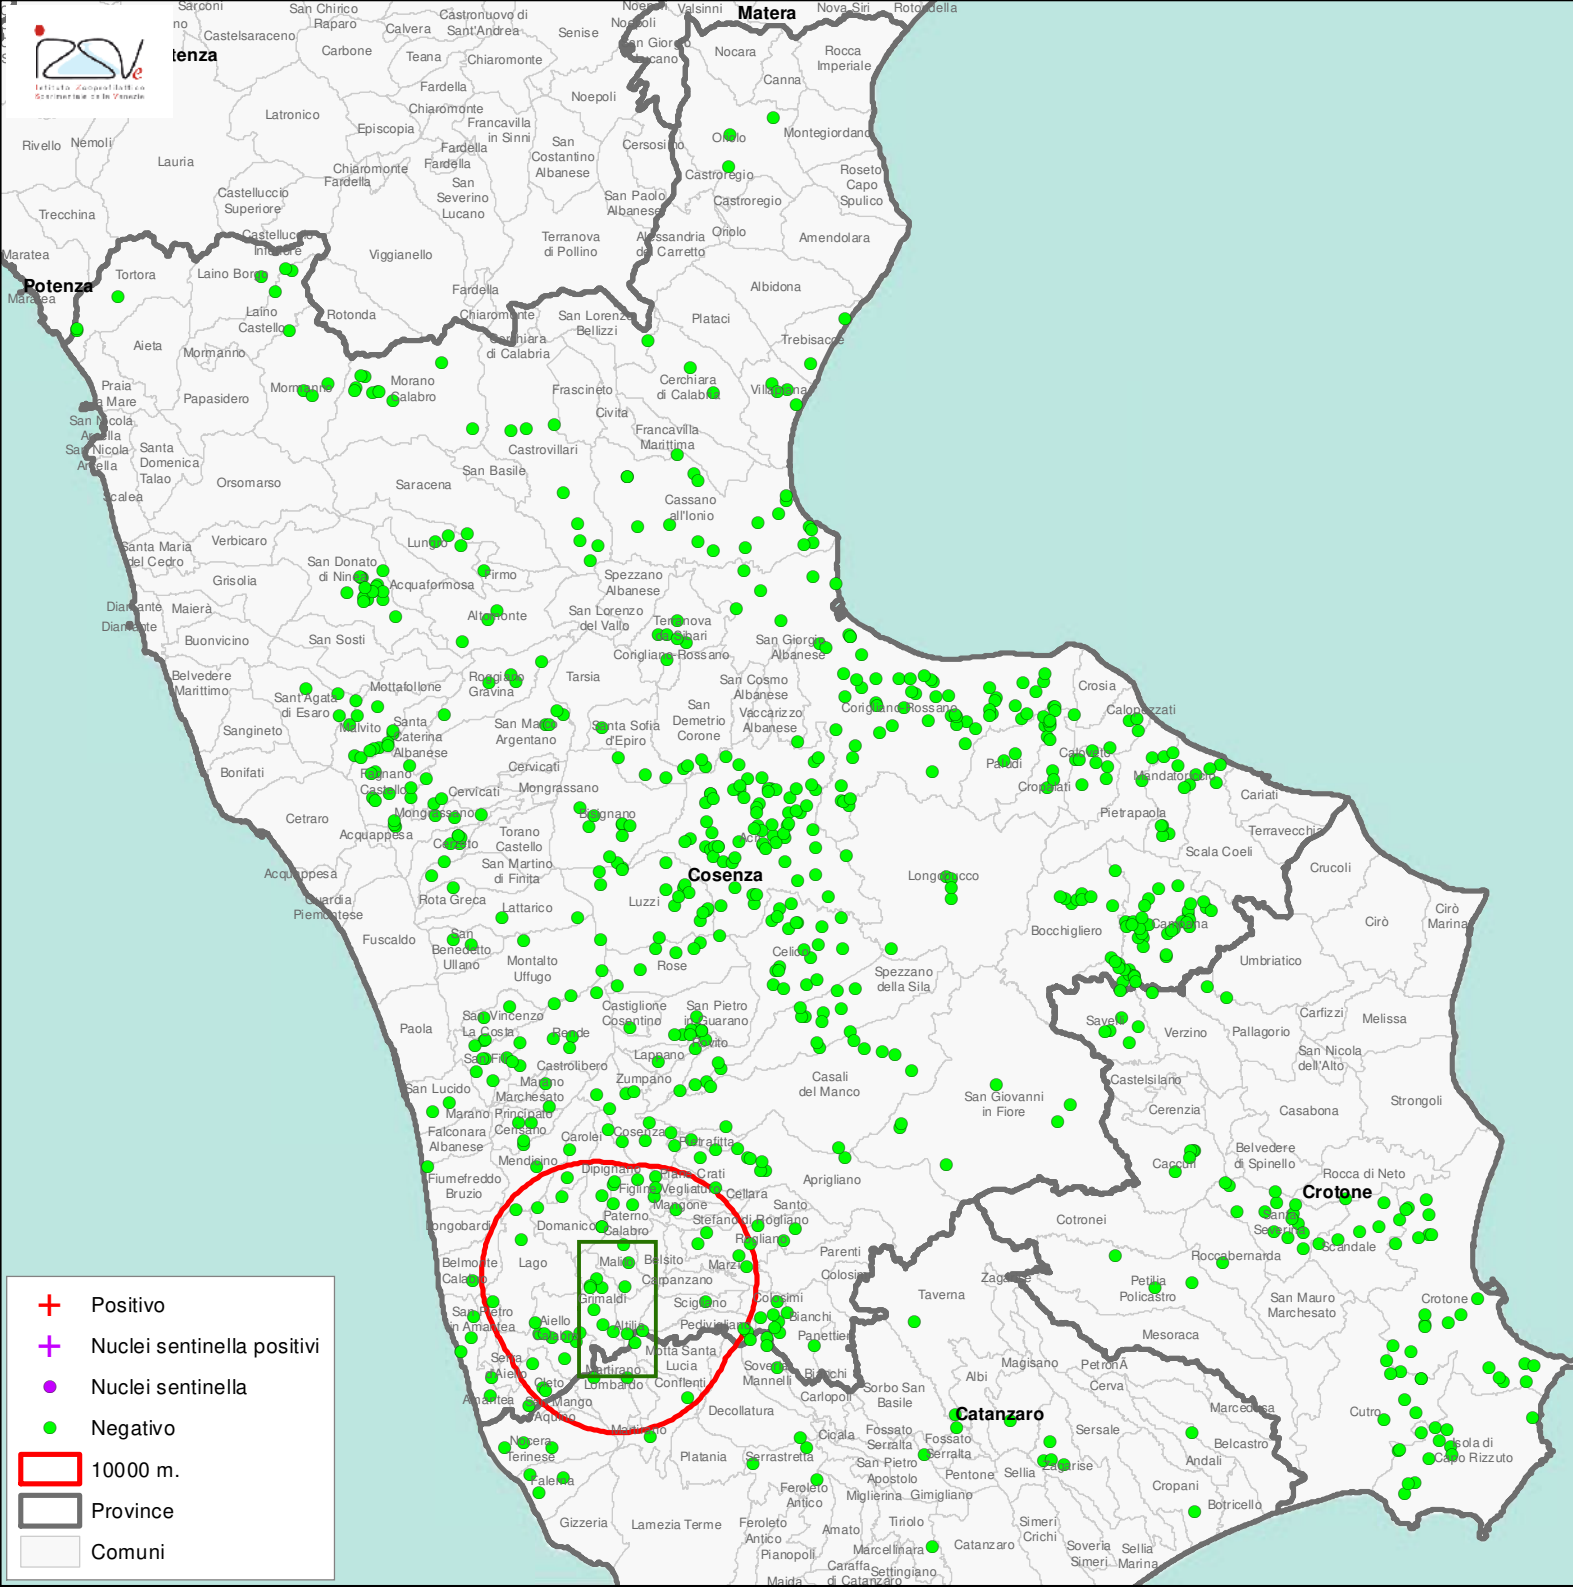

31/12/2023

Calabria

- + Positivo
- + Nuclei sentinella positivi
- Nuclei sentinella
- Negativo
- 10000 m.
- Province
- Comuni