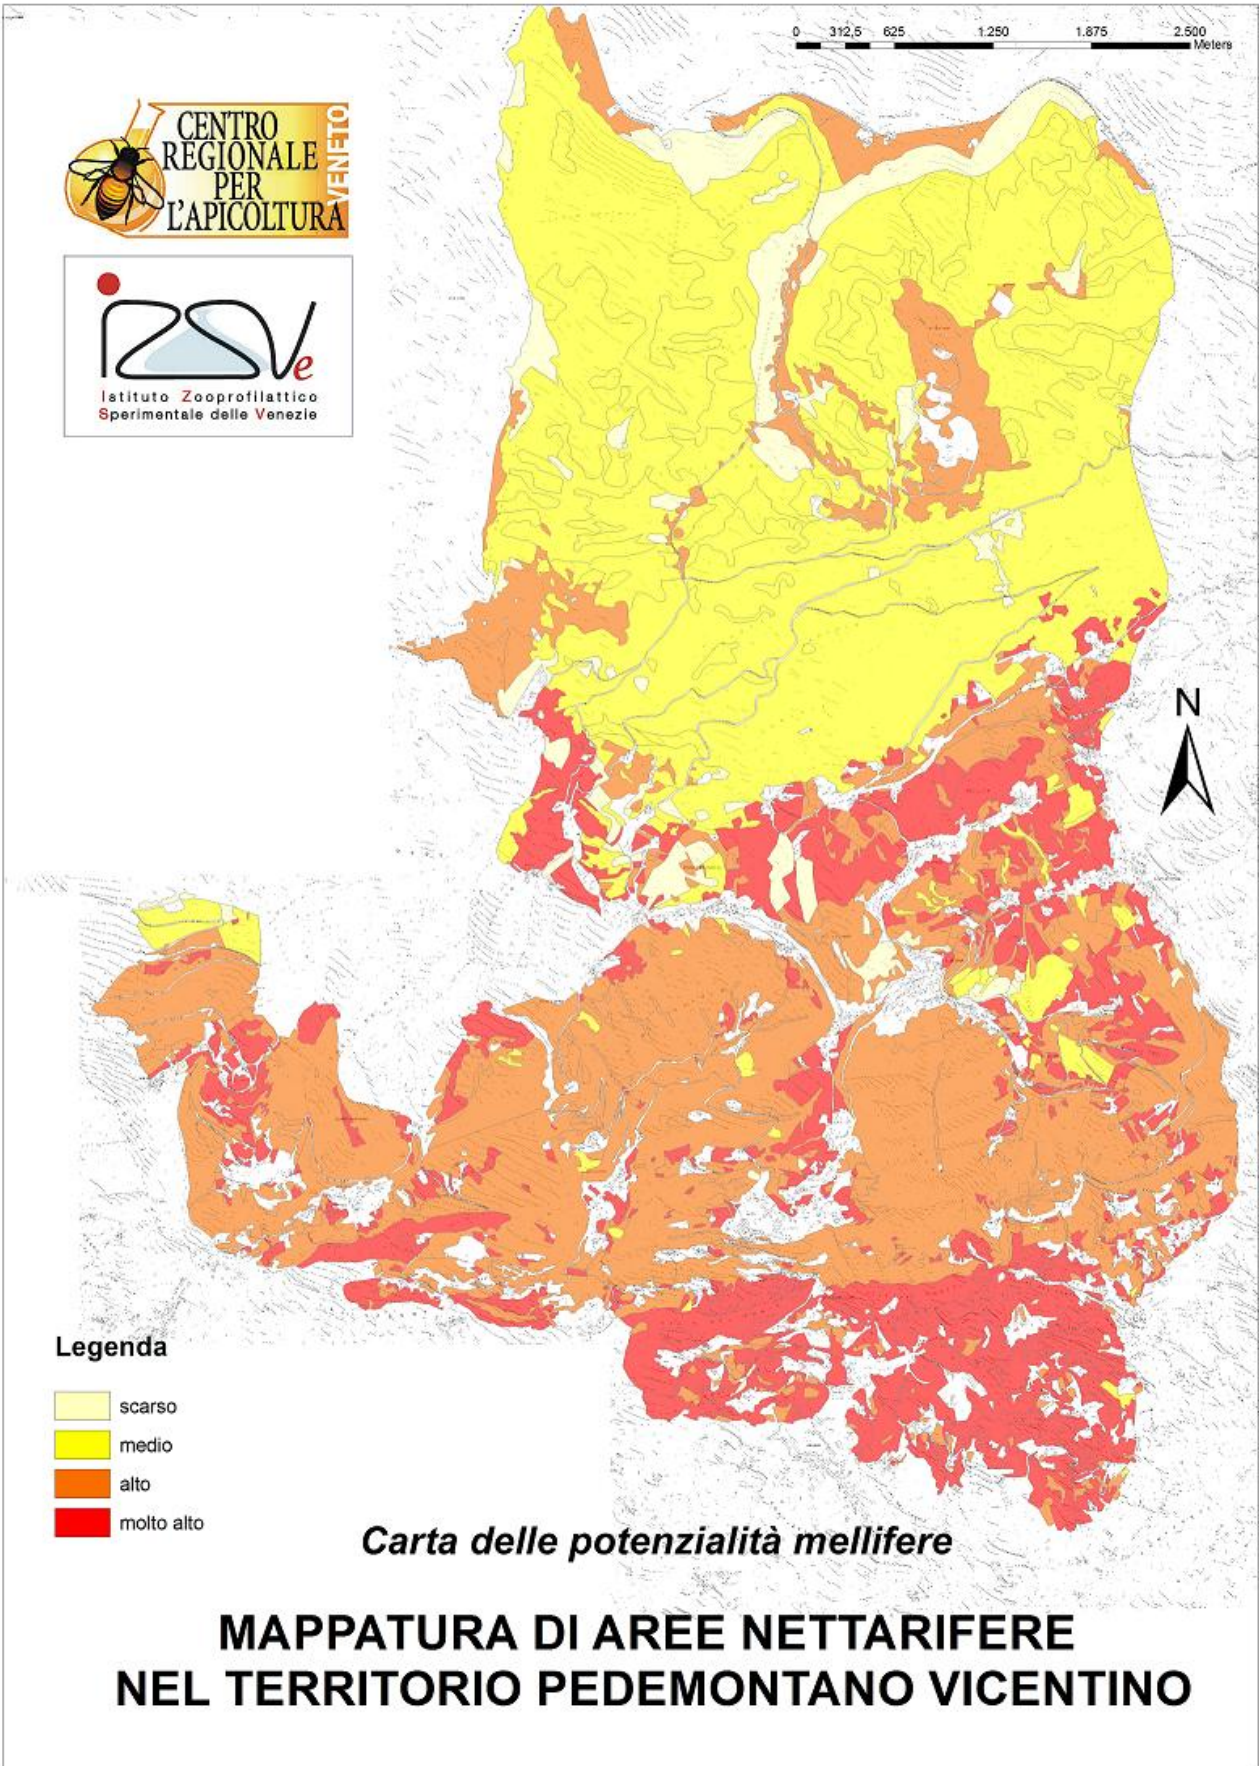

0 312,5 625 1.250 1.875 2.500 Meters

**Legenda**

-  scarso
-  medio
-  alto
-  molto alto

*Carta delle potenzialità mellifere*

**MAPPATURA DI AREE NETTARIFERE  
NEL TERRITORIO PEDEMONTANO VICENTINO**