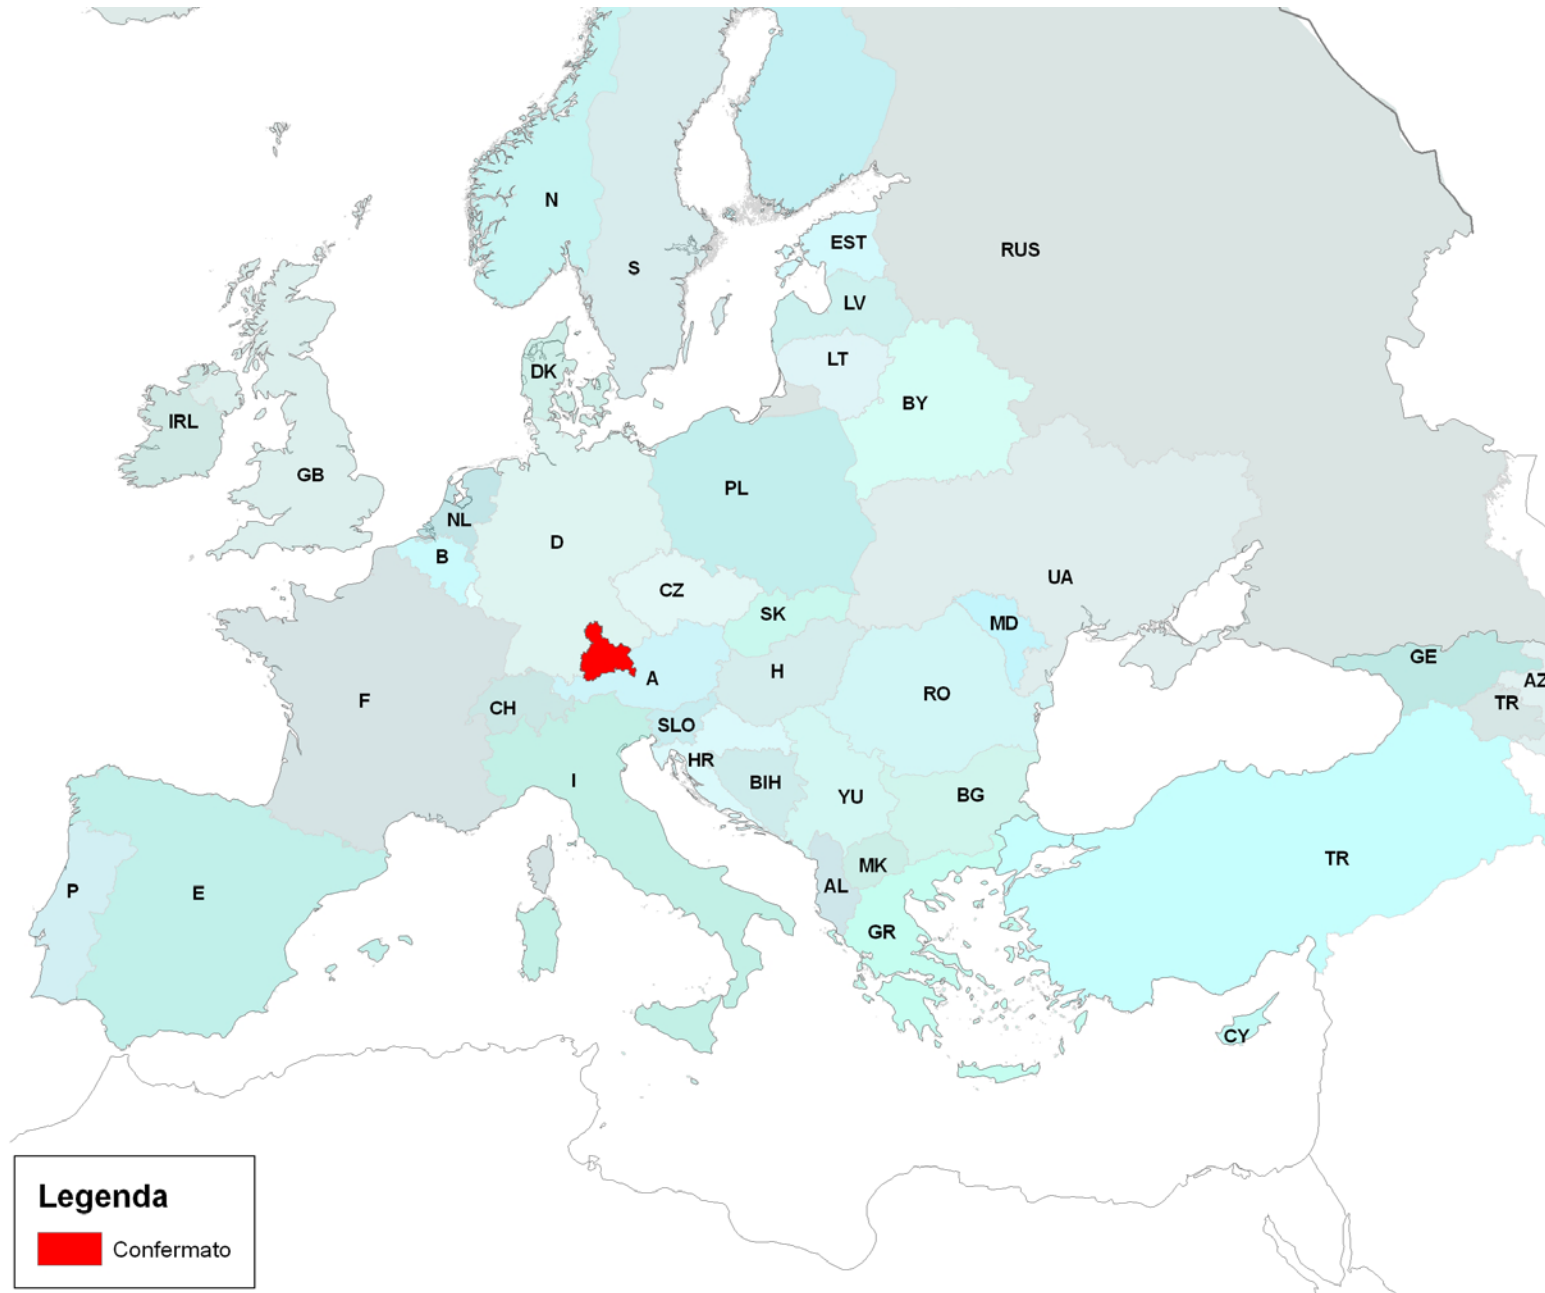

Influenza aviaria da sottotipo H5N1 in Europa 2009 (situazione al 13/03/2009)

Influenza aviaria da sottotipo H5N1 in Europa (situazione casi segnalati dal 01/01/2009 al 13/03/2009)

Nazione	Totale segnalazioni	Confermato	Sospetto
Germania	1	1	0

(fonte: www.promedmail.org)

Influenza aviaria da sottotipo H5N1 in Europa casi segnalati (dal 01/01/2009 al 13/03/2009)

Nazione	Provincia	Comune	Specie	Numero volatili	Stato	Data conferma	Data sospetto
Germania	Oberbayern	Possenhofen	Selvatici (*)	1	Confermato	10/03/2009	

(*) Germano reale

(fonte: www.promedmail.org)

Influenza aviaria da sottotipo H5N1 in Europa mappa dei casi segnalati (dal 01/01/2009 al 13/03/2009)

Influenza aviaria da sottotipo H5N1 in Germania (dal 01/01/2009 al 13/03/2009)