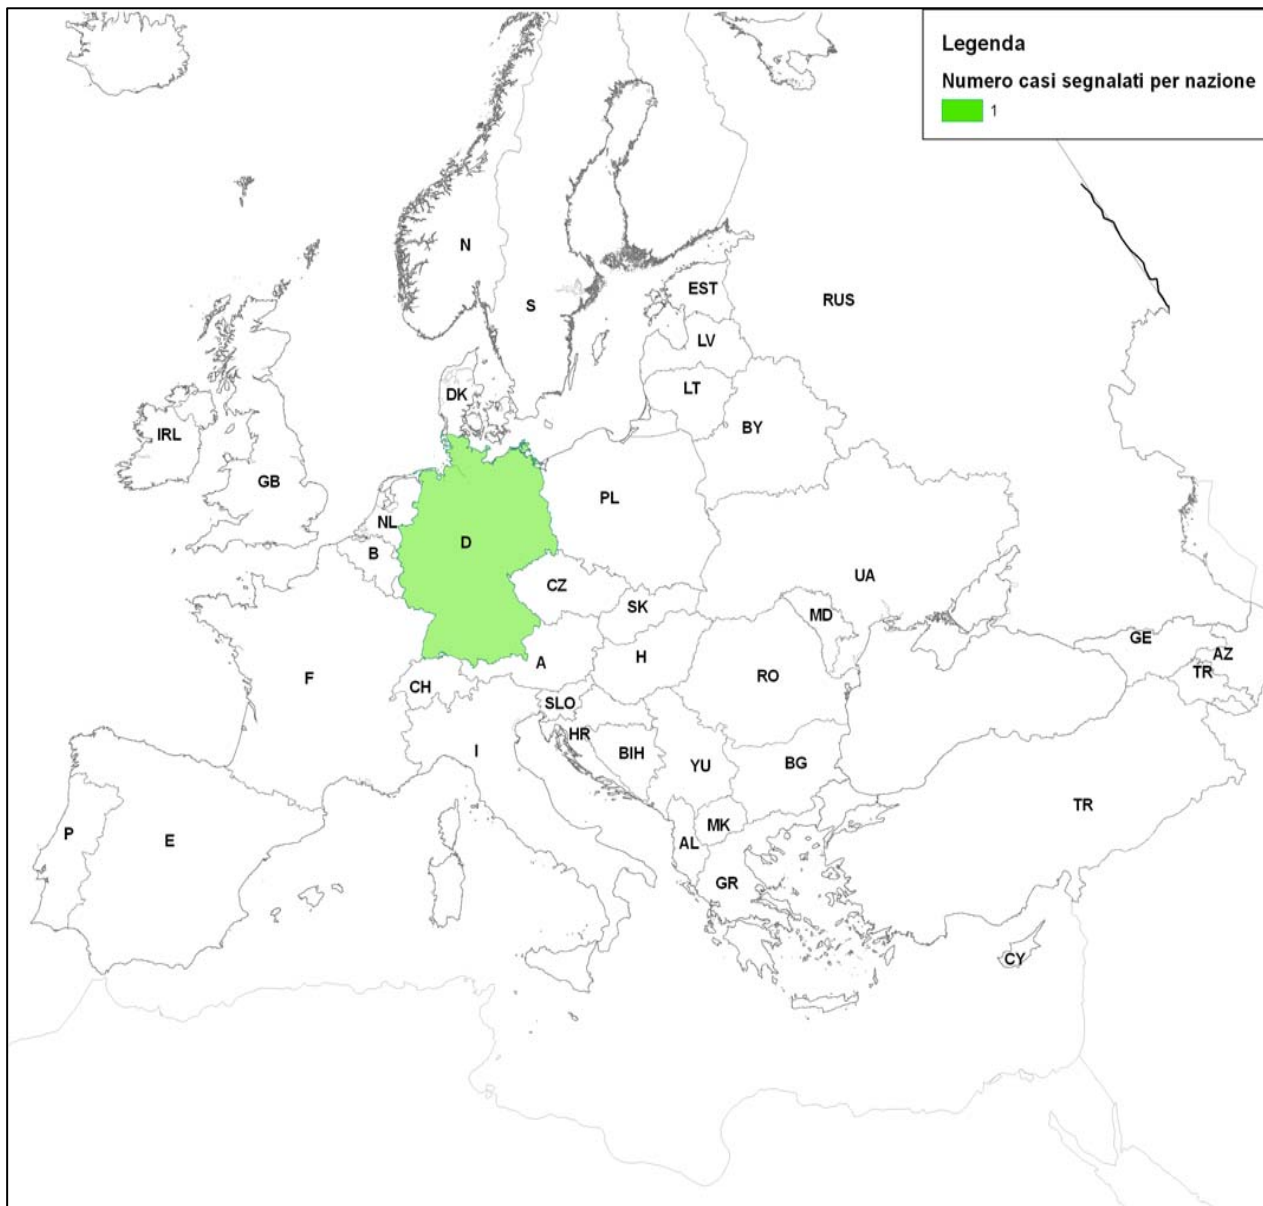

Influenza aviaria da sottotipo H5N1 in Europa 2009 (situazione al 13/03/2009)

Influenza aviaria da sottotipo H5N1 in Europa (situazione casi segnalati dal 01/01/2009 al 13/03/2009)

Nazione	Totale segnalazioni	Confermato	Sospetto
Germania	1	1	0

(fonte: www.promedmail.org)

Influenza aviaria da sottotipo H5N1 in Europa casi segnalati (dal 01/01/2009 al 13/03/2009)

Nazione	Provincia	Comune	Specie	Numero volatili	Stato	Data conferma	Data sospetto
Germania	Oberbayern	Possenhofen	Selvatici (*)	1	Confermato	10/03/2009	

(*) Germano reale

(fonte: www.promedmail.org)

Influenza aviaria da sottotipo H5N1 in Europa mappa dei casi segnalati (dal 01/01/2009 al 13/03/2009)

Influenza aviaria da sottotipo H5N1 in Germania (dal 01/01/2009 al 13/03/2009)