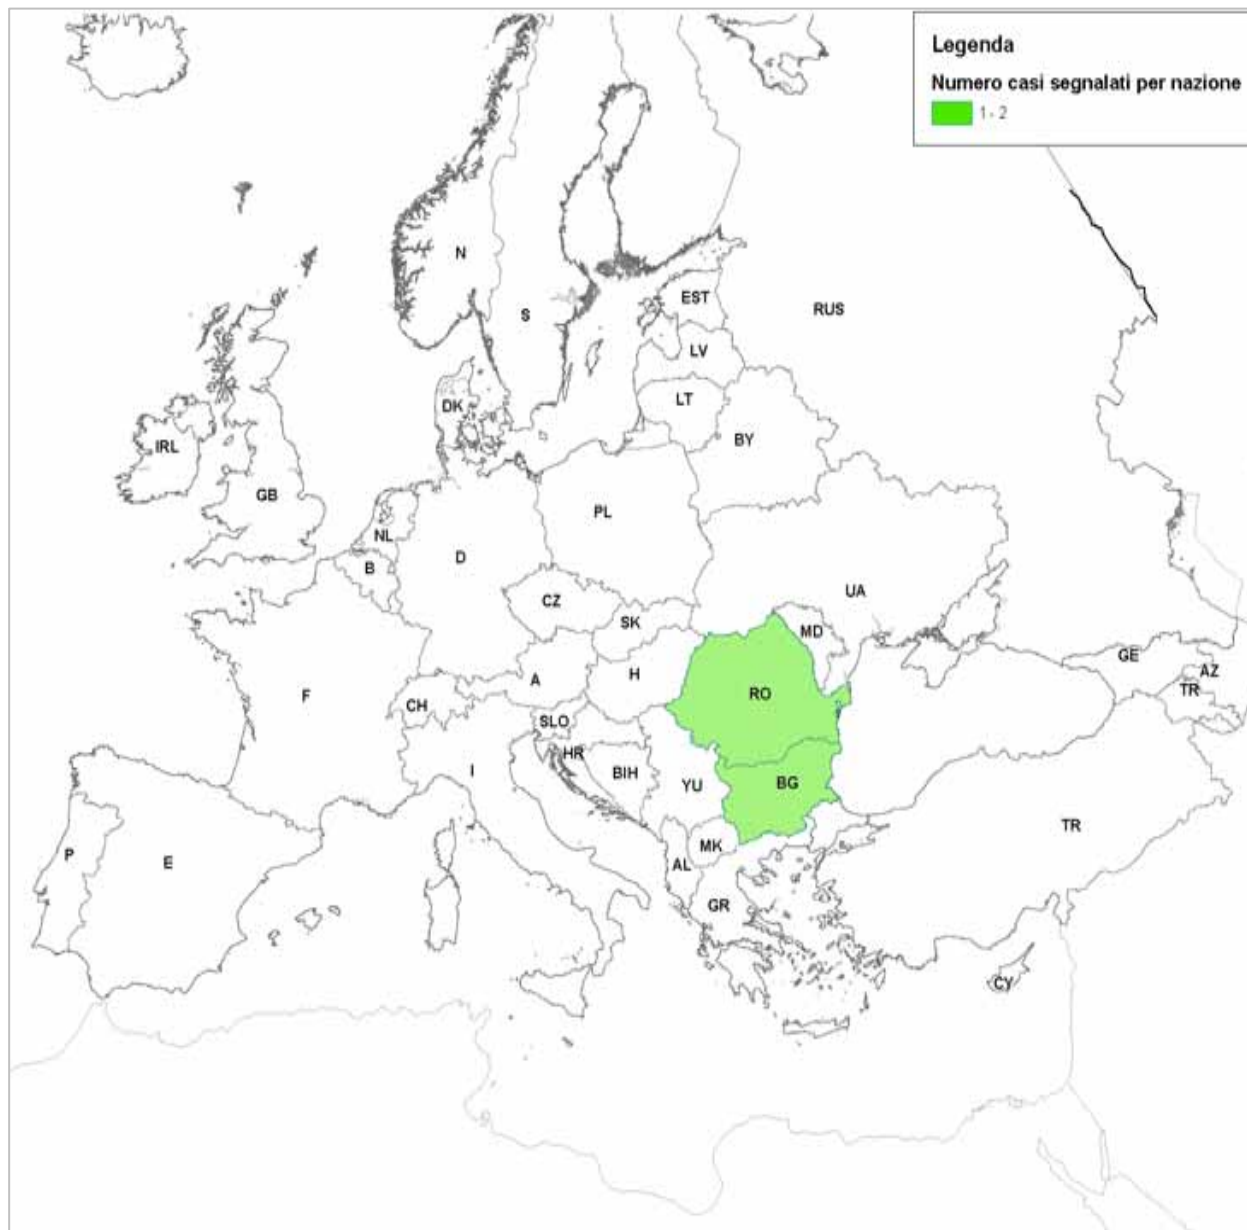

# Influenza aviaria da sottotipo H5N1 in Europa 2010 (situazione al 15/04/2010)

## Influenza aviaria da sottotipo H5N1 in Europa (situazione casi segnalati dal 01/01/2010 al 15/04/2010)

Nazione	Totale segnalazioni	Confermato	Sospetto
Bulgaria	1	1	0
Romania	2	2	0

(fonte: [www.promedmail.org](http://www.promedmail.org))

## Influenza aviaria da sottotipo H5N1 in Europa casi segnalati (dal 01/01/2010 al 15/04/2010)

Nazione	Provincia	Località	Specie	Numero volatili	Stato	Data conferma	Data sospetto
Romania	Tulcea	Letea	Rurali	47	Confermato	15/03/2010	
Romania	Tulcea	Plaur	Rurali	80	Confermato	30/03/2010	
Bulgaria	Varna	Constantine & Elena resort	Poiana	1	Confermato	01/04/2010	