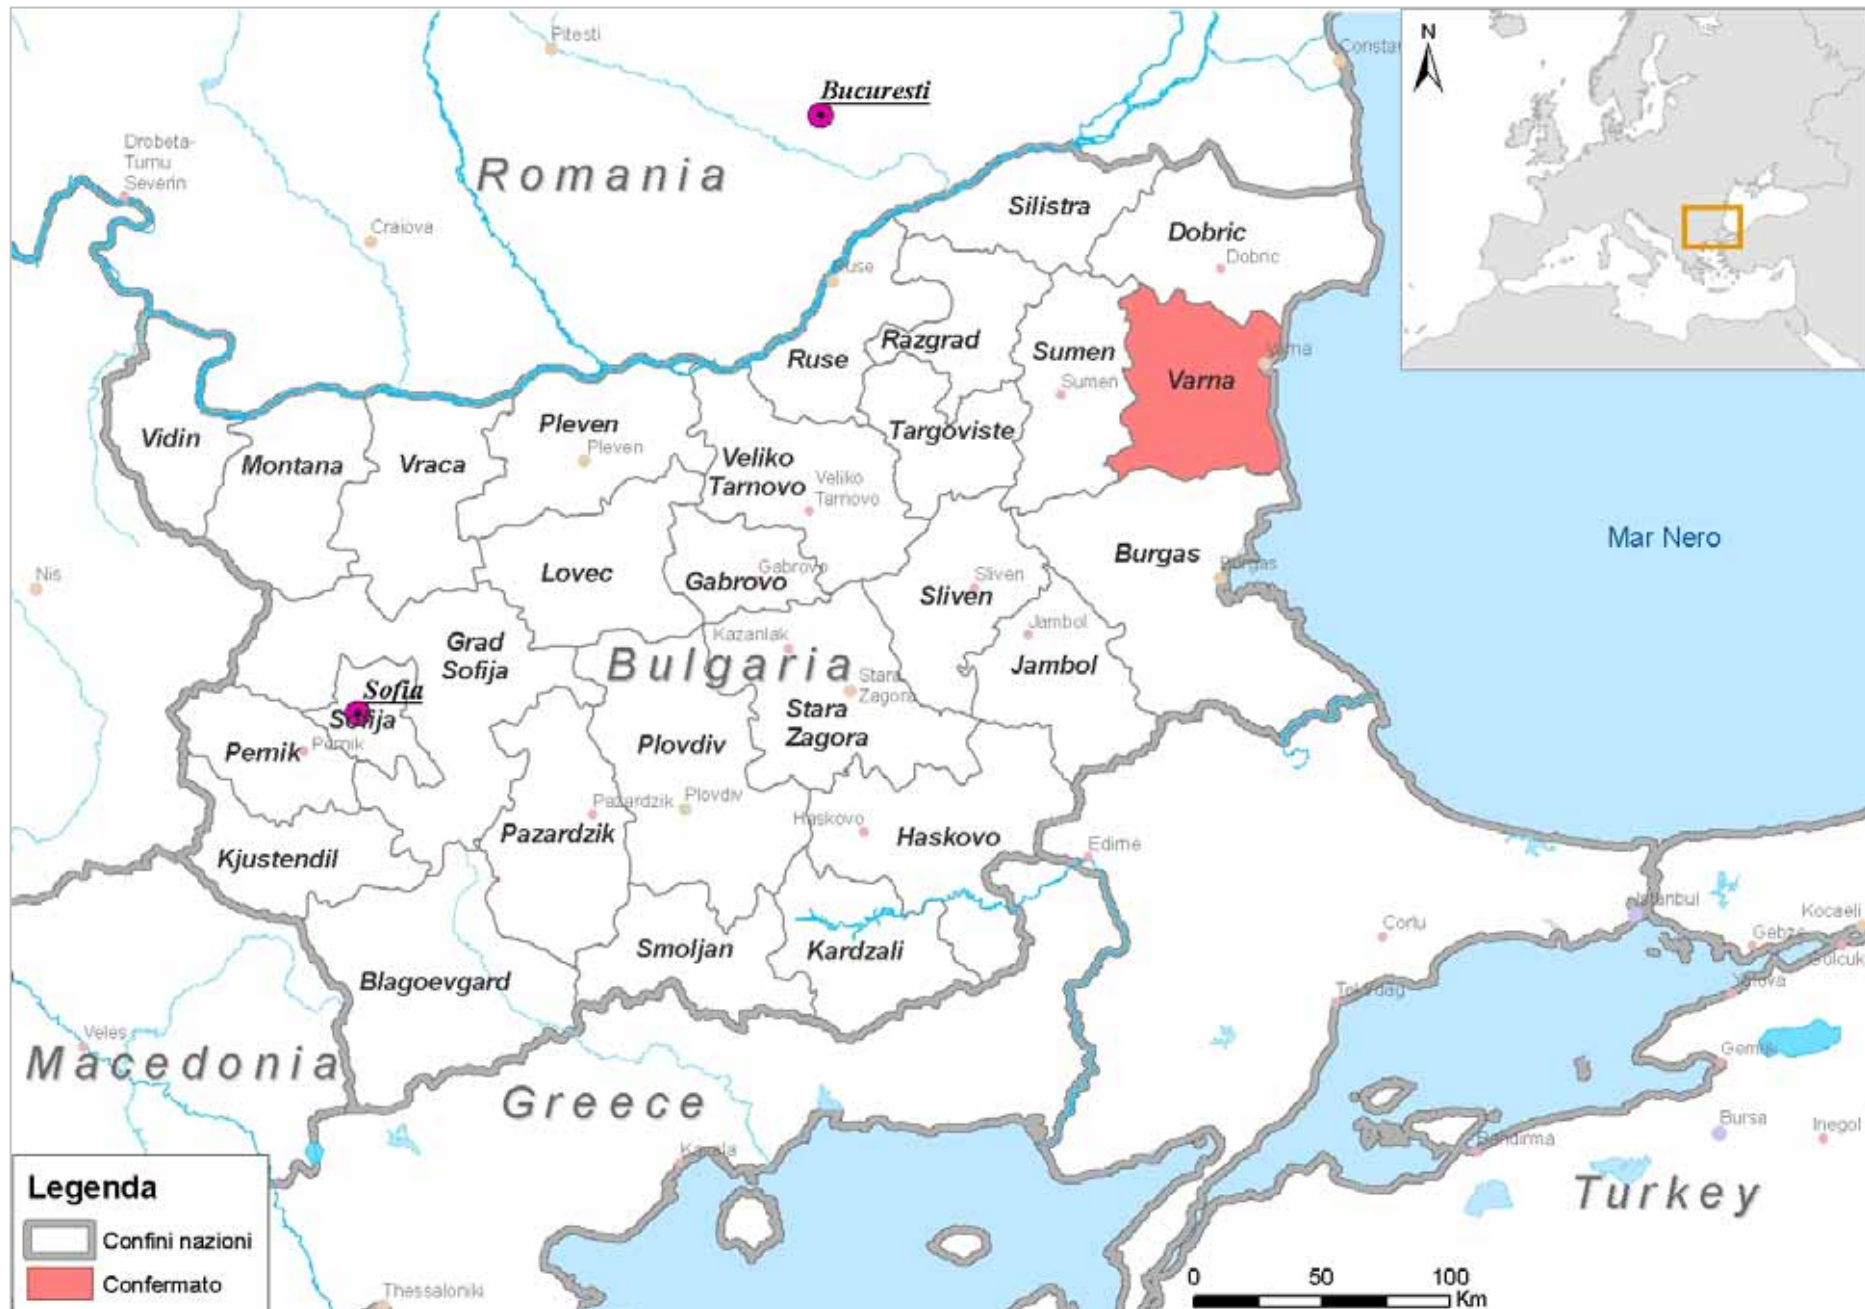

Influenza aviaria da sottotipo H5N1 in Bulgaria (dal 01/01/2010 al 15/04/2010)