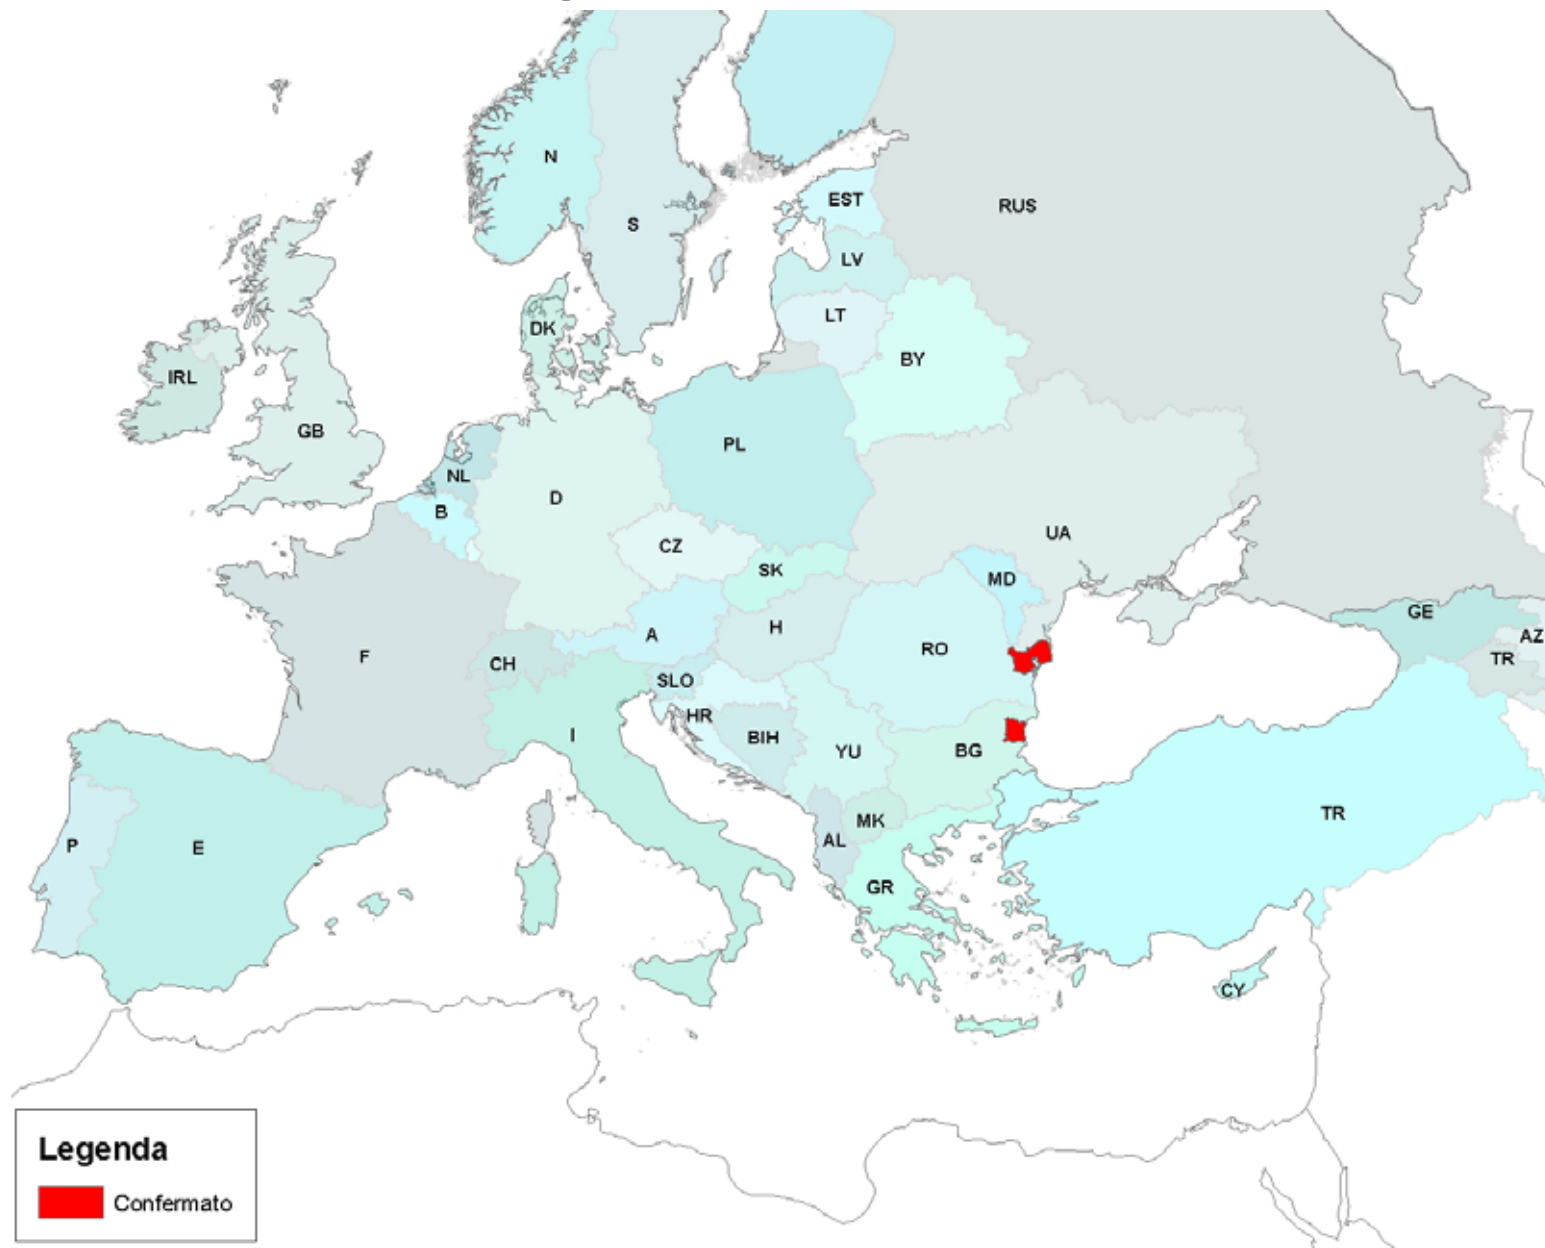

# Influenza aviaria da sottotipo H5N1 in Europa 2010 (situazione al 15/04/2010)

## Influenza aviaria da sottotipo H5N1 in Europa (situazione casi segnalati dal 01/01/2010 al 15/04/2010)

Nazione	Totale segnalazioni	Confermato	Sospetto
Bulgaria	1	1	0
Romania	2	2	0

(fonte: [www.promedmail.org](http://www.promedmail.org))

## Influenza aviaria da sottotipo H5N1 in Europa casi segnalati (dal 01/01/2010 al 15/04/2010)

Nazione	Provincia	Località	Specie	Numero volatili	Stato	Data conferma	Data sospetto
Romania	Tulcea	Letea	Rurali	47	Confermato	15/03/2010	
Romania	Tulcea	Plaur	Rurali	80	Confermato	30/03/2010	
Bulgaria	Varna	Constantine & Elena resort	Poiana	1	Confermato	01/04/2010	

# Influenza aviaria da sottotipo H5N1 in Europa mappa dei casi segnalati (dal 01/01/2010 al 15/04/2010)